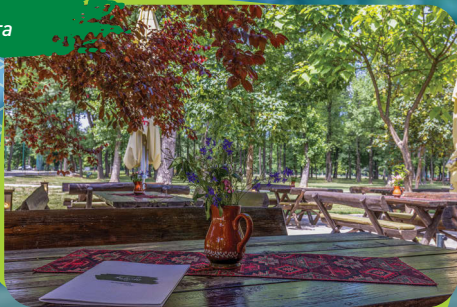

БАШТА Парк
капацитет 90 места