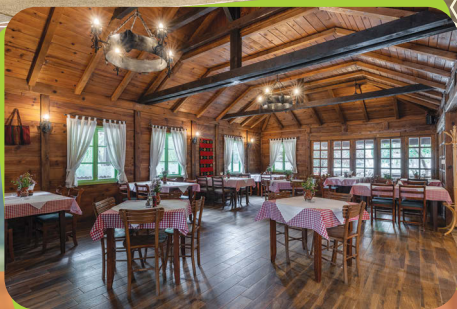

Садржај и капацитети РЕСТОРАНА ЗАВИЧАЈ АДА

ЗЕЛЕНА ОАЗА ЗАВИЧАЈА НА ОТВОРЕНОМ

БАШТА Парк

Велико дечје
игралиште

БАШТА Језеро

Паркинг

Укупан капацитет на отвореном
170 места

У ЗАТВОРЕНОМ