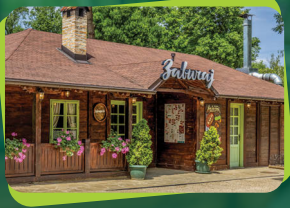

РЕСТОРАН
Завичај

АДА

ОД ВРХА СКАДАРЛИЈЕ
ДО ПОЧЕТКА ШУМАДИЈЕ

Добро дошли!

АДА

Ада Циганлија бб
Чукарица, Београд
+381 60 600 25 57

+381 60 55 000 44

@zavicaj

@restoranizavicaj

@restorani_zavicaj

info@zavicaj.rs

restoranzavicaj.rs

Више од једне деценије
градимо имиџ добрих домаћина

ЗАВИЧАЈ
СКАДАРЛИЈА

ЗАВИЧАЈ
БАЛКАНСКА

ЗАВИЧАЈ
ОБЛАКОВСКА

ЗАВИЧАЈ
ЗВЕЗДАРА

ЗАВИЧАЈ
АДА

ЗАВИЧАЈ
ЕТНО ИМАЊЕ